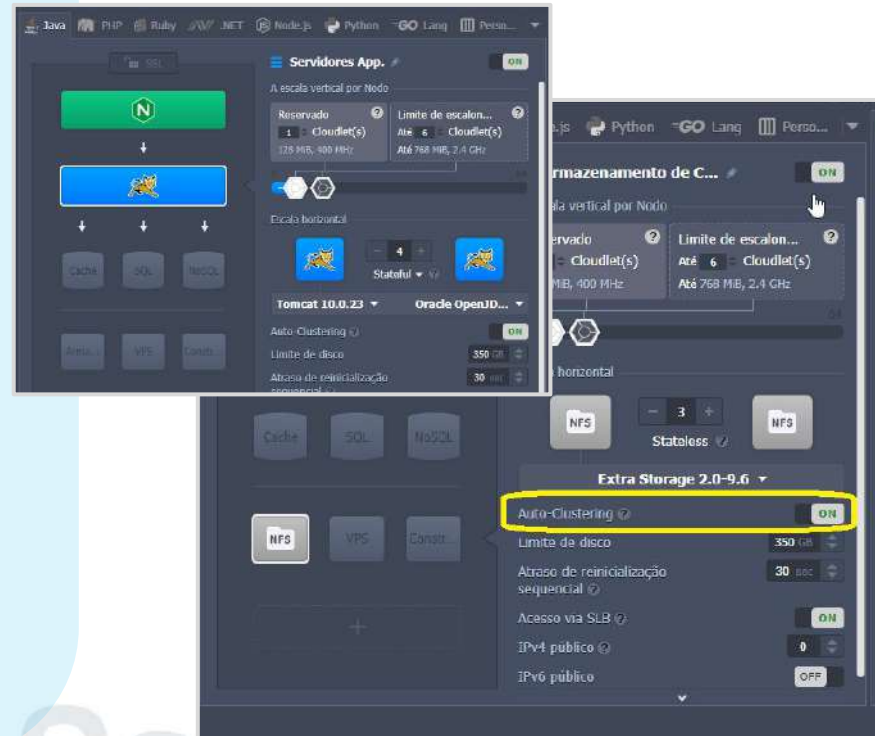

Escalabilidade Vertical - Linux

- Nossa plataforma é única no quesito **Escalabilidade Vertical**, que permite obter mais recursos computacionais, aumentar seus limites, e somente ser cobrados pelo consumo, em ambientes Linux. Isso permite que seu negócio tenha **picos de uso, sem degradação**. A configuração da Escalabilidade Vertical, é baseada em 2 limites (o mínimo e o máximo).

Escalabilidade Horizontal

- ☐ A plataforma da SaveinCloud permite **Escalar Horizontalmente** os ambientes de balancer, aplicação, banco e storage, adicionando instâncias adicionais na mesma camada. Cada instância é assinada automaticamente a um hardware diferente, garantindo assim a **Alta Disponibilidade**. Na maior parte dos ambientes, a opção auto-cluster está disponível, que garante a escalabilidade horizontal juntamente com toda configuração de replicação entre eles.