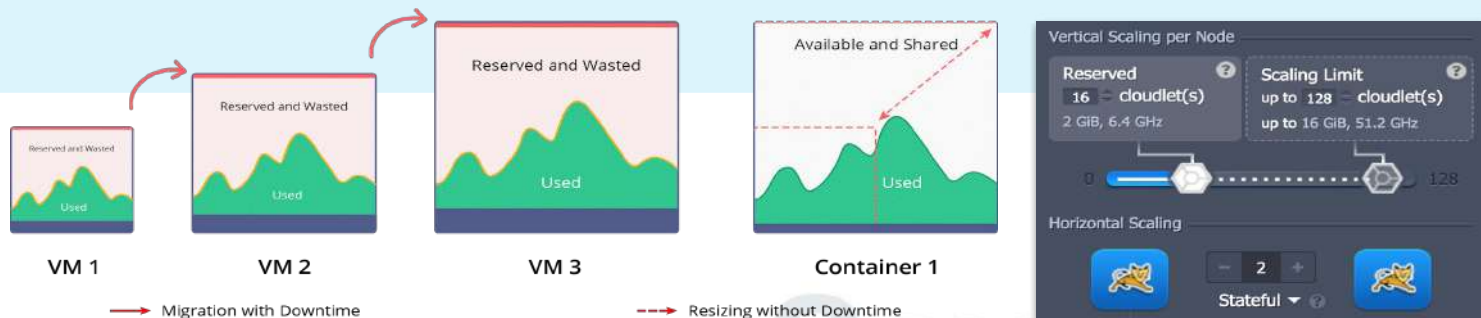

Escalabilidade Vertical - Linux

- Nossa plataforma é única no quesito **Escalabilidade Vertical**, que permite obter mais recursos computacionais, aumentar seus limites, e somente ser cobrados pelo consumo, em ambientes Linux. Isso permite que seu negócio tenha **picos de uso, sem degradação**. A configuração da Escalabilidade Vertical, é baseada em 2 limites (o mínimo e o máximo).

Escalabilidade Horizontal

- ☐ A plataforma da SaveinCloud permite **Escalar Horizontalmente** os ambientes de balancer, aplicação, banco e storage, adicionando instâncias adicionais na mesma camada. Cada instância é assinada automaticamente a um hardware diferente, garantindo assim a **Alta Disponibilidade**. Na maior parte dos ambientes, a opção auto-cluster está disponível, que garante a escalabilidade horizontal juntamente com toda configuração de replicação entre eles.