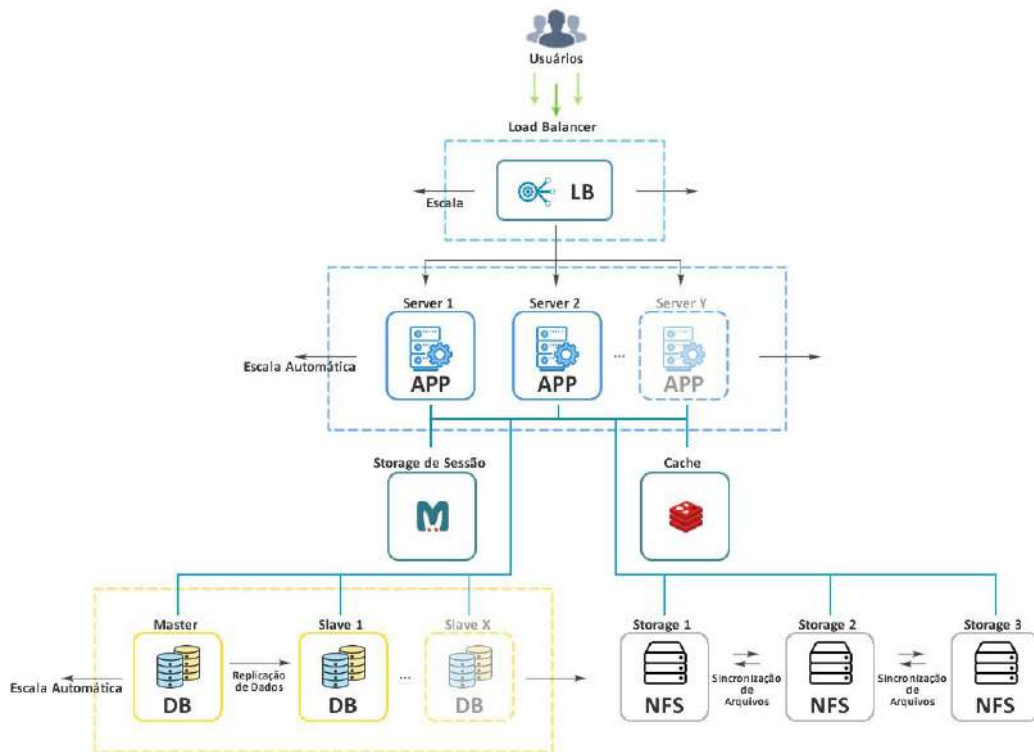

Ambientes em produção

3

Datacenters

+350

Tipos de ambientes

Assista ao vídeo: <https://www.youtube.com/watch?v=A7bCnkbkEIY>

Faz sentido sua empresa trabalhar nesse conceito?

- ☐ Somos completamente compatíveis ao conceito de Microserviços

DIFERENCIAIS DO NOSSO VPS WINDOWS

Outros
Clouds

2.0Ghz

Total: 8Ghz

SaveInCloud

3.6Ghz

Total: 14,4Ghz

vCPU com Clock
mínimo de 3.6Ghz

Escalabilidade Vertical - Linux

- Nossa plataforma é única no quesito **Escalabilidade Vertical**, que permite obter mais recursos computacionais, aumentar seus limites, e somente ser cobrados pelo consumo, em ambientes Linux. Isso permite que seu negócio tenha **picos de uso, sem degradação**. A configuração da Escalabilidade Vertical, é baseada em 2 limites (o mínimo e o máximo).

Escalabilidade Horizontal

- ☐ A plataforma da SaveinCloud permite **Escalar Horizontalmente** os ambientes de balancer, aplicação, banco e storage, adicionando instâncias adicionais na mesma camada. Cada instância é assinada automaticamente a um hardware diferente, garantindo assim a **Alta Disponibilidade**. Na maior parte dos ambientes, a opção auto-cluster está disponível, que garante a escalabilidade horizontal juntamente com toda configuração de replicação entre eles.