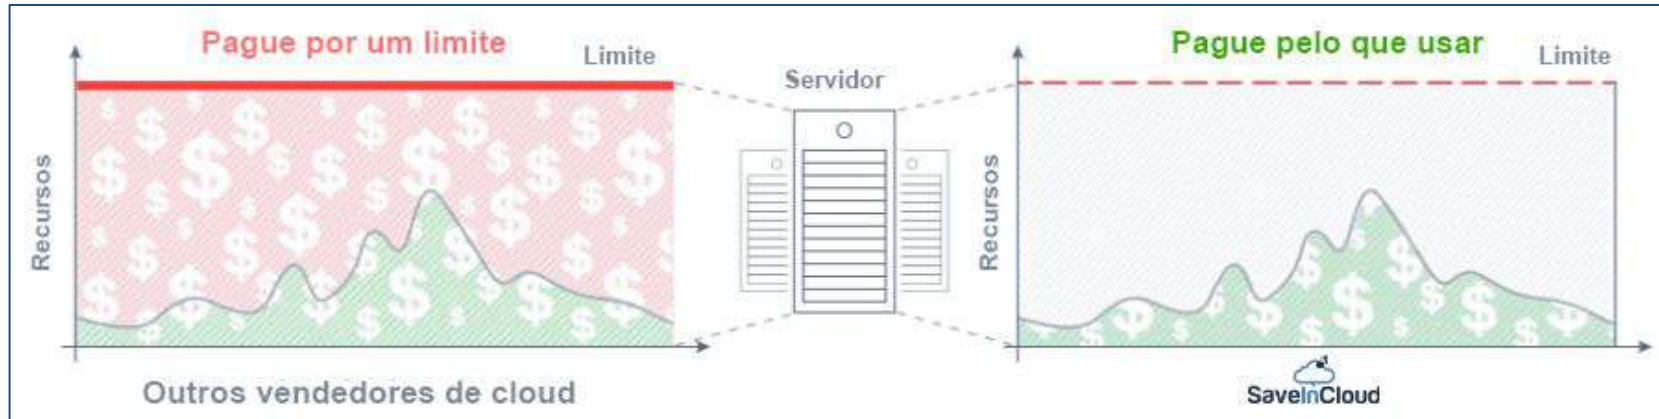

A SaveinCloud tem o melhor custo benefício porque você paga apenas pelo o que utilizar.

Alguns benefícios:

- Você utiliza o saldo carregado o tempo que desejar;
- Sem carência ou fidelidade de contrato;
- Sem tempo mínimo de permanência;
- Banco de dados no Brasil e suporte em PT.