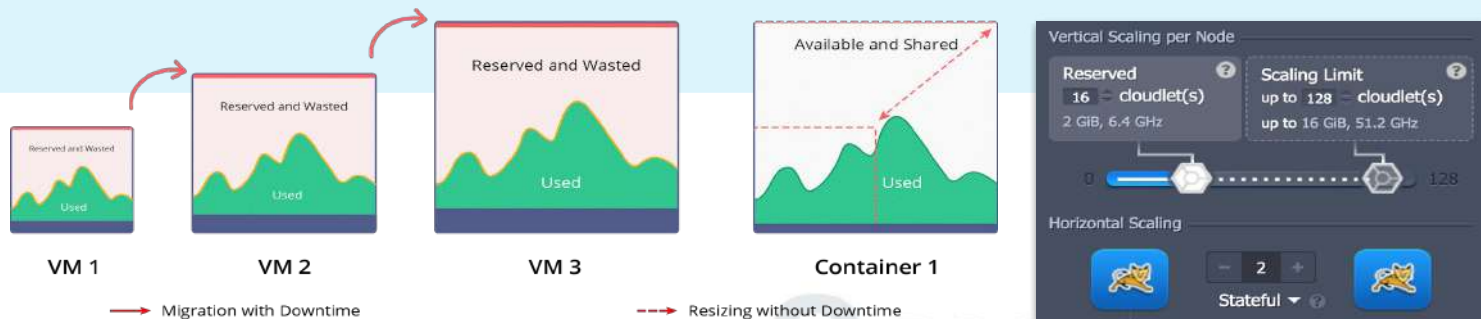

## Escalabilidade Vertical - Linux

- Nossa plataforma é única no quesito **Escalabilidade Vertical**, que permite obter mais recursos computacionais, aumentar seus limites, e somente ser cobrados pelo consumo, em ambientes Linux. Isso permite que seu negócio tenha **picos de uso, sem degradação**. A configuração da Escalabilidade Vertical, é baseada em 2 limites (o mínimo e o máximo).

## Escalabilidade Horizontal

- ☐ A plataforma da SaveinCloud permite **Escalar Horizontalmente** os ambientes de balancer, aplicação, banco e storage, adicionando instâncias adicionais na mesma camada. Cada instância é assinada automaticamente a um hardware diferente, garantindo assim a **Alta Disponibilidade**. Na maior parte dos ambientes, a opção auto-cluster está disponível, que garante a escalabilidade horizontal juntamente com toda configuração de replicação entre eles.