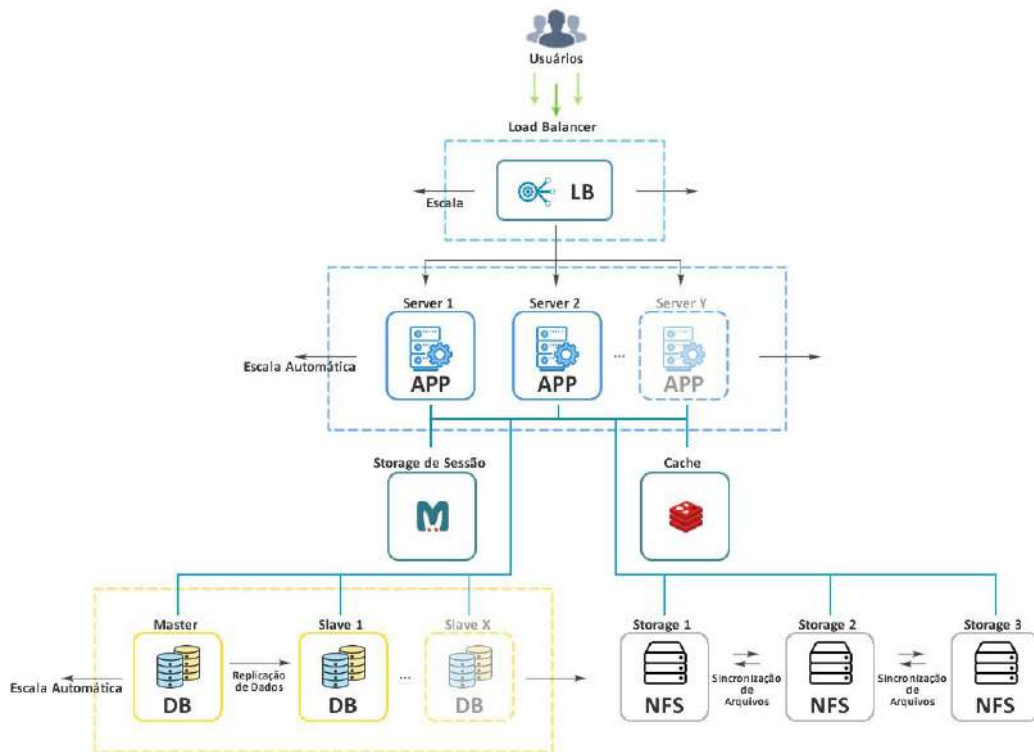

 pagMAX

**+3700**

Clientes Satisfeitos

**+15000**

Ambientes em produção

**2**

Datacenters

**+350**

## Escalabilidade Vertical - Linux

- Nossa plataforma é única no quesito **Escalabilidade Vertical**, que permite obter mais recursos computacionais, aumentar seus limites, e somente ser cobrados pelo consumo, em ambientes Linux. Isso permite que seu negócio tenha **picos de uso, sem degradação**. A configuração da Escalabilidade Vertical, é baseada em 2 limites (o mínimo e o máximo).

## Escalabilidade Horizontal

- ☐ A plataforma da SaveinCloud permite **Escalar Horizontalmente** os ambientes de balancer, aplicação, banco e storage, adicionando instâncias adicionais na mesma camada. Cada instância é assinada automaticamente a um hardware diferente, garantindo assim a **Alta Disponibilidade**. Na maior parte dos ambientes, a opção auto-cluster está disponível, que garante a escalabilidade horizontal juntamente com toda configuração de replicação entre eles.

### CONECTIVIDADE

- Conectividade via fibra óptica própria e com as principais operadoras de telecom;
- Salas de Telecom dedicadas (MMR - meet me rooms);
- Carrier Neutral;
- Conexão direta com múltiplos cabos submarinos.