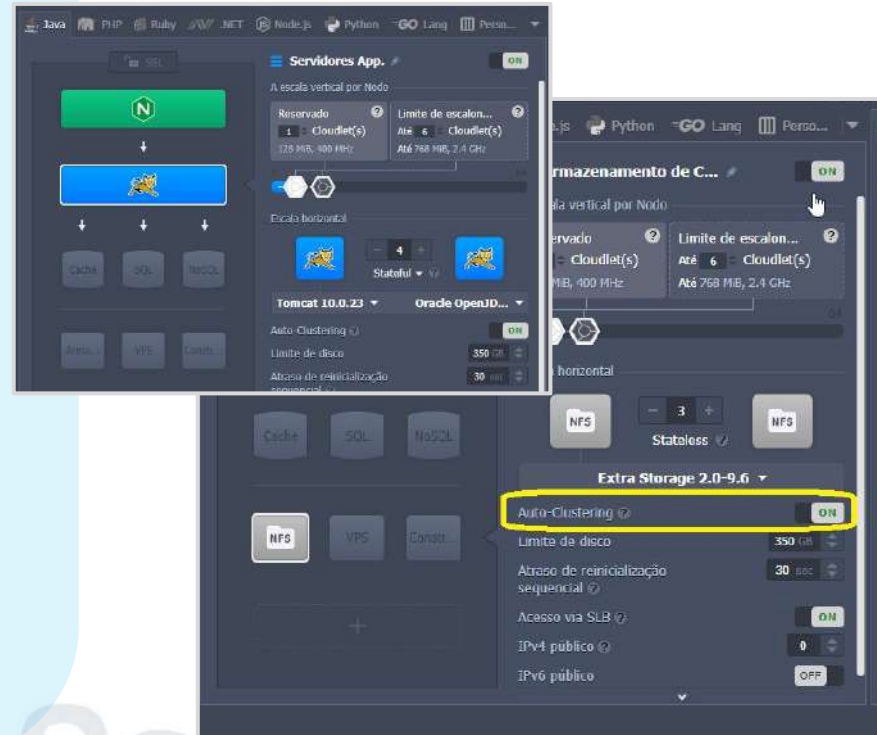

Tipos de ambientes

Assista ao vídeo: <https://www.youtube.com/watch?v=A7bCnkbkEIY>

Faz sentido sua empresa trabalhar nesse conceito?

- ☐ Somos completamente compatíveis ao conceito de Microserviços

## Escalabilidade Vertical - Linux

- Nossa plataforma é única no quesito **Escalabilidade Vertical**, que permite obter mais recursos computacionais, aumentar seus limites, e somente ser cobrados pelo consumo, em ambientes Linux. Isso permite que seu negócio tenha **picos de uso, sem degradação**. A configuração da Escalabilidade Vertical, é baseada em 2 limites (o mínimo e o máximo).

## Escalabilidade Horizontal

- ☐ A plataforma da SaveinCloud permite **Escalar Horizontalmente** os ambientes de balancer, aplicação, banco e storage, adicionando instâncias adicionais na mesma camada. Cada instância é assinada automaticamente a um hardware diferente, garantindo assim a **Alta Disponibilidade**. Na maior parte dos ambientes, a opção auto-cluster está disponível, que garante a escalabilidade horizontal juntamente com toda configuração de replicação entre eles.