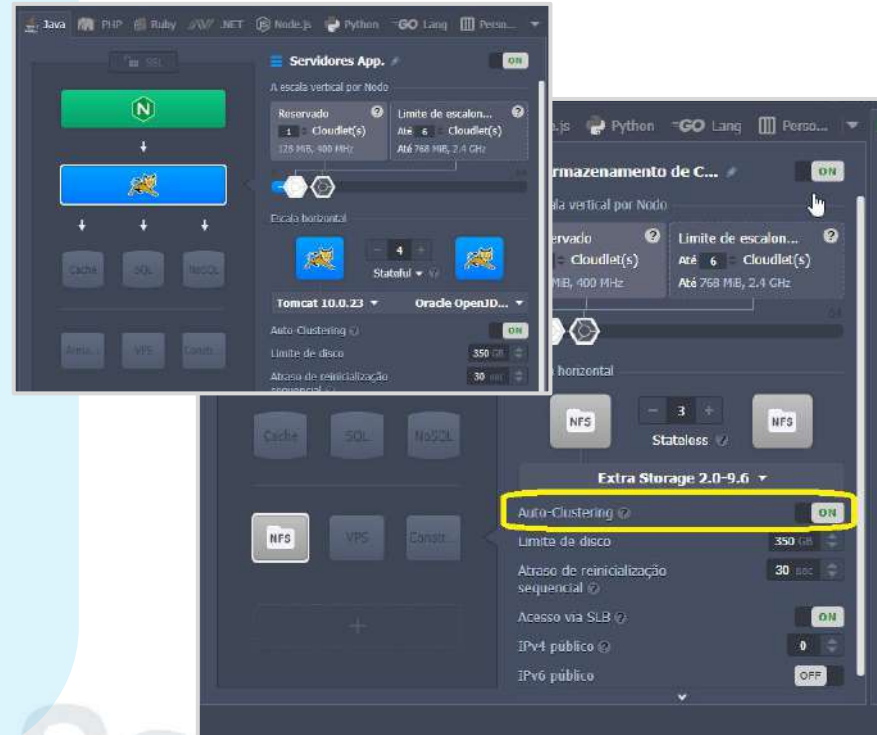

Escalabilidade Vertical - Linux

- Nossa plataforma é única no quesito **Escalabilidade Vertical**, que permite obter mais recursos computacionais, aumentar seus limites, e somente ser cobrados pelo consumo, em ambientes Linux. Isso permite que seu negócio tenha **picos de uso, sem degradação**. A configuração da Escalabilidade Vertical, é baseada em 2 limites (o mínimo e o máximo).

Escalabilidade Horizontal

- A plataforma da SaveinCloud permite **Escalar Horizontalmente** os ambientes de balancer, aplicação, banco e storage, adicionando instâncias adicionais na mesma camada. Cada instância é assinada automaticamente a um hardware diferente, garantindo assim a **Alta Disponibilidade**. Na maior parte dos ambientes, a opção auto-cluster está disponível, que garante a escalabilidade horizontal juntamente com toda configuração de replicação entre eles.