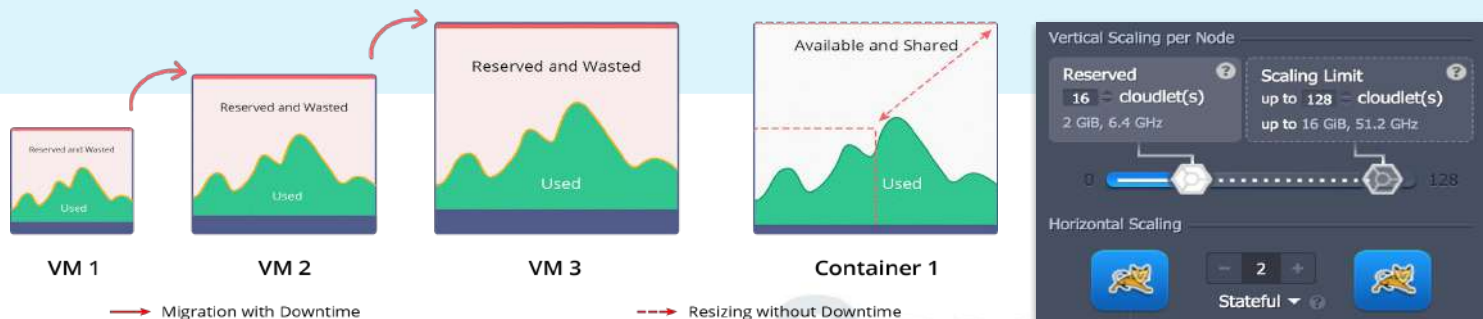

Escalabilidade Vertical - Linux

- Nossa plataforma é única no quesito **Escalabilidade Vertical**, que permite obter mais recursos computacionais, aumentar seus limites, e somente ser cobrados pelo consumo, em ambientes Linux. Isso permite que seu negócio tenha **picos de uso, sem degradação**. A configuração da Escalabilidade Vertical, é baseada em 2 limites (o mínimo e o máximo).

Escalabilidade Horizontal

- A plataforma da SaveinCloud permite **Escalar Horizontalmente** os ambientes de balancer, aplicação, banco e storage, adicionando instâncias adicionais na mesma camada. Cada instância é assinada automaticamente a um hardware diferente, garantindo assim a **Alta Disponibilidade**. Na maior parte dos ambientes, a opção auto-cluster está disponível, que garante a escalabilidade horizontal juntamente com toda configuração de replicação entre eles.