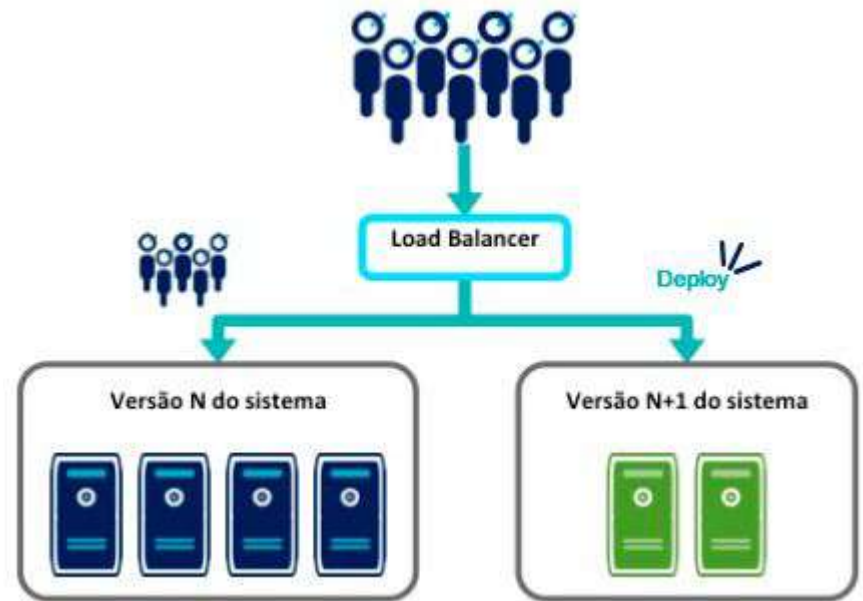

Juntamente com o **servidor WEB Litespeed**, é possível adicionar uma camada de Balancer. Disponível a opção de Balancer Litespeed WEB ADC, que é uma solução de balanceamento de carga *http/https* de alto desempenho e segura.

A **plataforma da SaveinCloud** garante que seus projetos sejam publicados sem nenhuma lentidão, instabilidade ou queda de servidores.

O deploy sem downtime, pode ser realizado facilmente através de arquivos zip, ou através de repositórios GIT ou SVN.