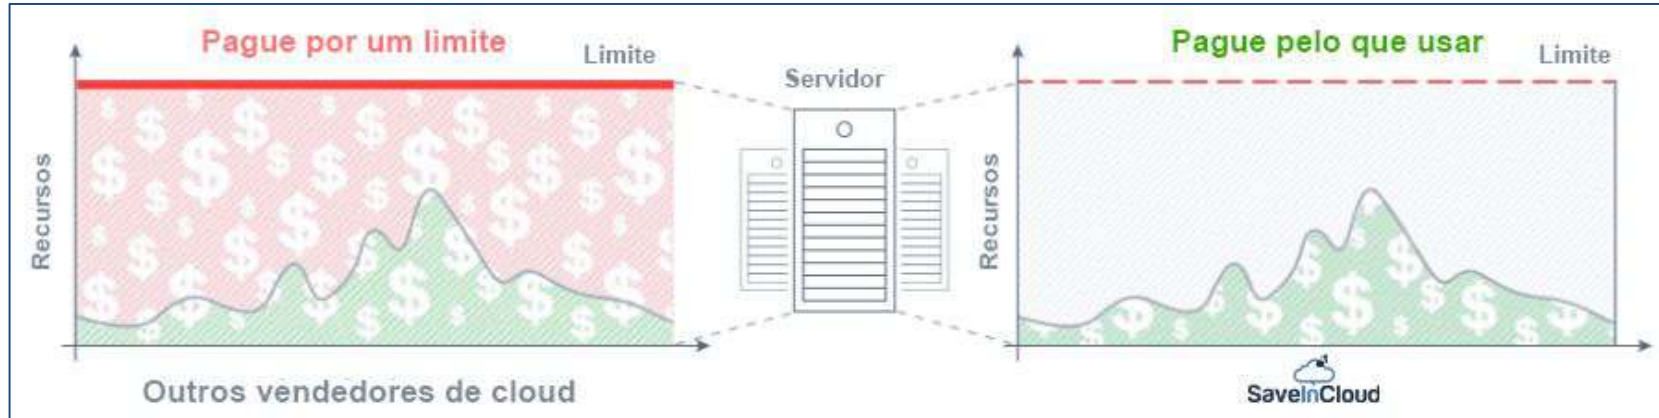

A SaveInCloud tem o melhor custo benefício porque você paga apenas pelo o que utilizar.

Alguns benefícios:

- Você utiliza o saldo carregado o tempo que desejar;
- Sem carência ou fidelidade de contrato;
- Sem tempo mínimo de permanência;
- Banco de dados no Brasil e suporte em PT.