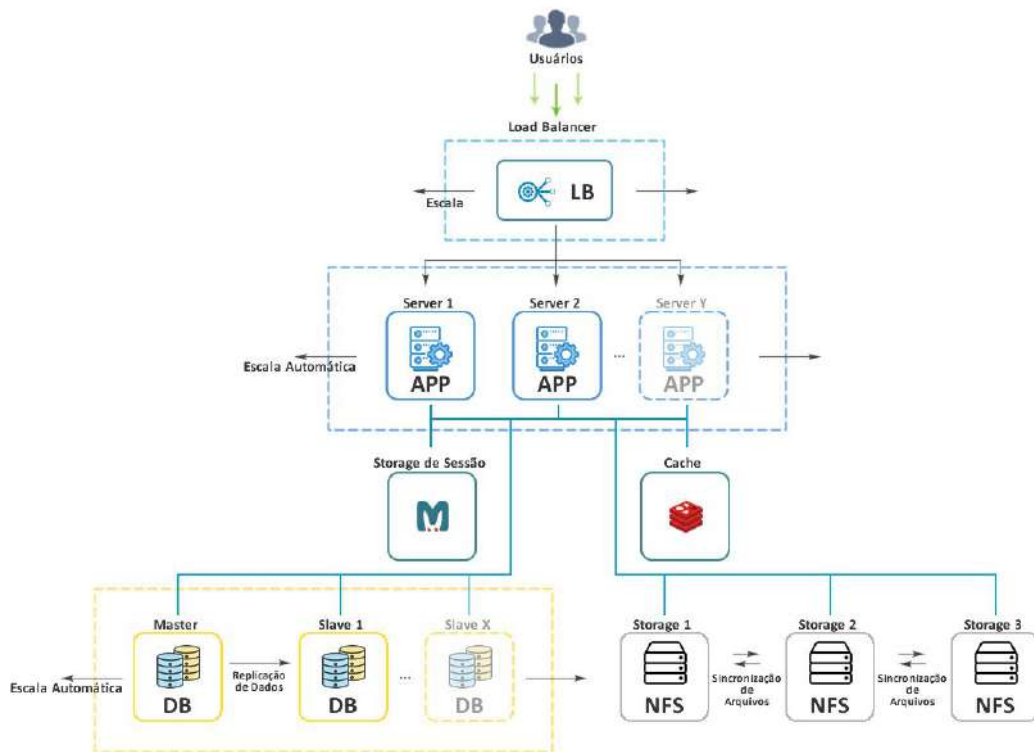

Ambientes em produção

2

Datacenters

+350

Tipos de ambientes

Assista ao vídeo: <https://www.youtube.com/watch?v=A7bCnkbkEIY>

Faz sentido sua empresa trabalhar nesse conceito?

- ☐ Somos completamente compatíveis ao conceito de Microserviços

Escalabilidade Vertical - Linux

- Nossa plataforma é única no quesito **Escalabilidade Vertical**, que permite obter mais recursos computacionais, aumentar seus limites, e somente ser cobrados pelo consumo, em ambientes Linux. Isso permite que seu negócio tenha **picos de uso, sem degradação**. A configuração da Escalabilidade Vertical, é baseada em 2 limites (o mínimo e o máximo).

Escalabilidade Horizontal

- A plataforma da SaveinCloud permite **Escalar Horizontalmente** os ambientes de balancer, aplicação, banco e storage, adicionando instâncias adicionais na mesma camada. Cada instância é assinada automaticamente a um hardware diferente, garantindo assim a **Alta Disponibilidade**. Na maior parte dos ambientes, a opção auto-cluster está disponível, que garante a escalabilidade horizontal juntamente com toda configuração de replicação entre eles.

TOUR
VIRTUAL

Assista ao vídeo: <https://youtu.be/A9lv7PkGrcY>

- **Infraestrutura de Hardware** baseado em Servidores da Dell.
- Contamos com **infraestrutura de links redundantes**, conectados a 8 upstreams de banda de internet e aos PTTs São Paulo, Campinas e Fortaleza, permitindo alcançar **baixa latência na comunicação de dados**.
- **Equipamentos de Rede** corporativos e redundantes, da **Cisco, Huawei e Juniper**.
- **Discos SSDs em RAID 10**, garantindo confiabilidade e altas taxas de IOPs.